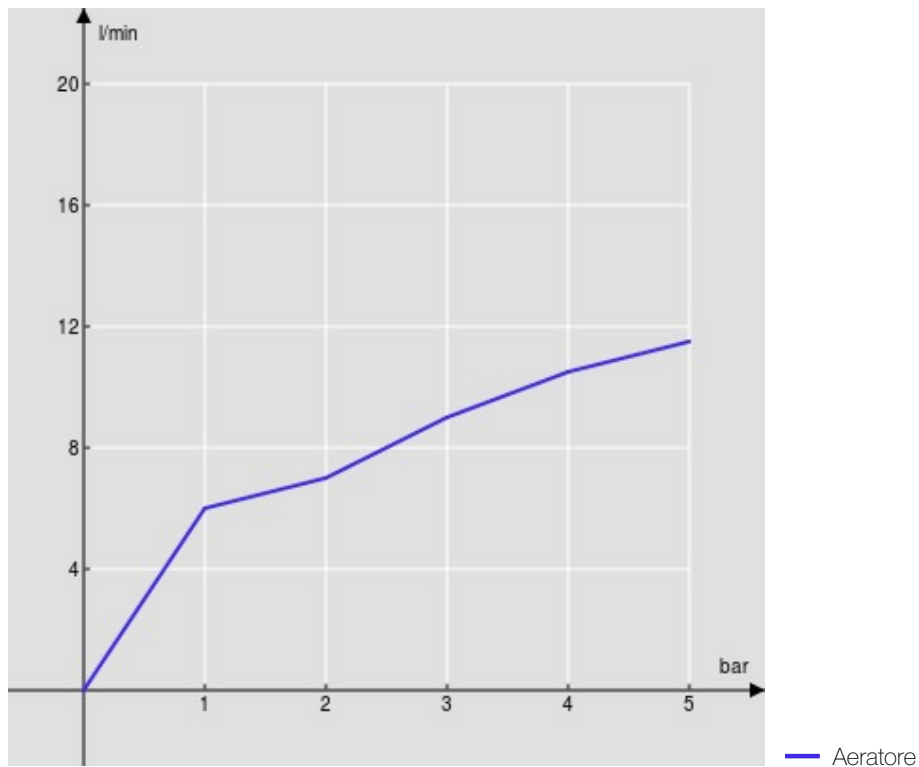

SPECIFICHE

Monocomando  
Diamond smoke PVD  
Aeratore anticalcare M 18,5 x 1  
Bocca girevole  
Getto orientabile  
Scarico 1 1/4" push  
Flessibili inox ø 3/8"  
Limitatore di energia con apertura in acqua fredda  
Imballo: 56,5 x 29 x 7,1 cm / 0,01163 m<sup>3</sup> / 2,48 kg

CERTIFICAZIONI

DIAGRAMMA DI PORTATA: ACQUA CALDA/FREDDA

DIAGRAMMA DI PORTATA: ACQUA MISCELATA