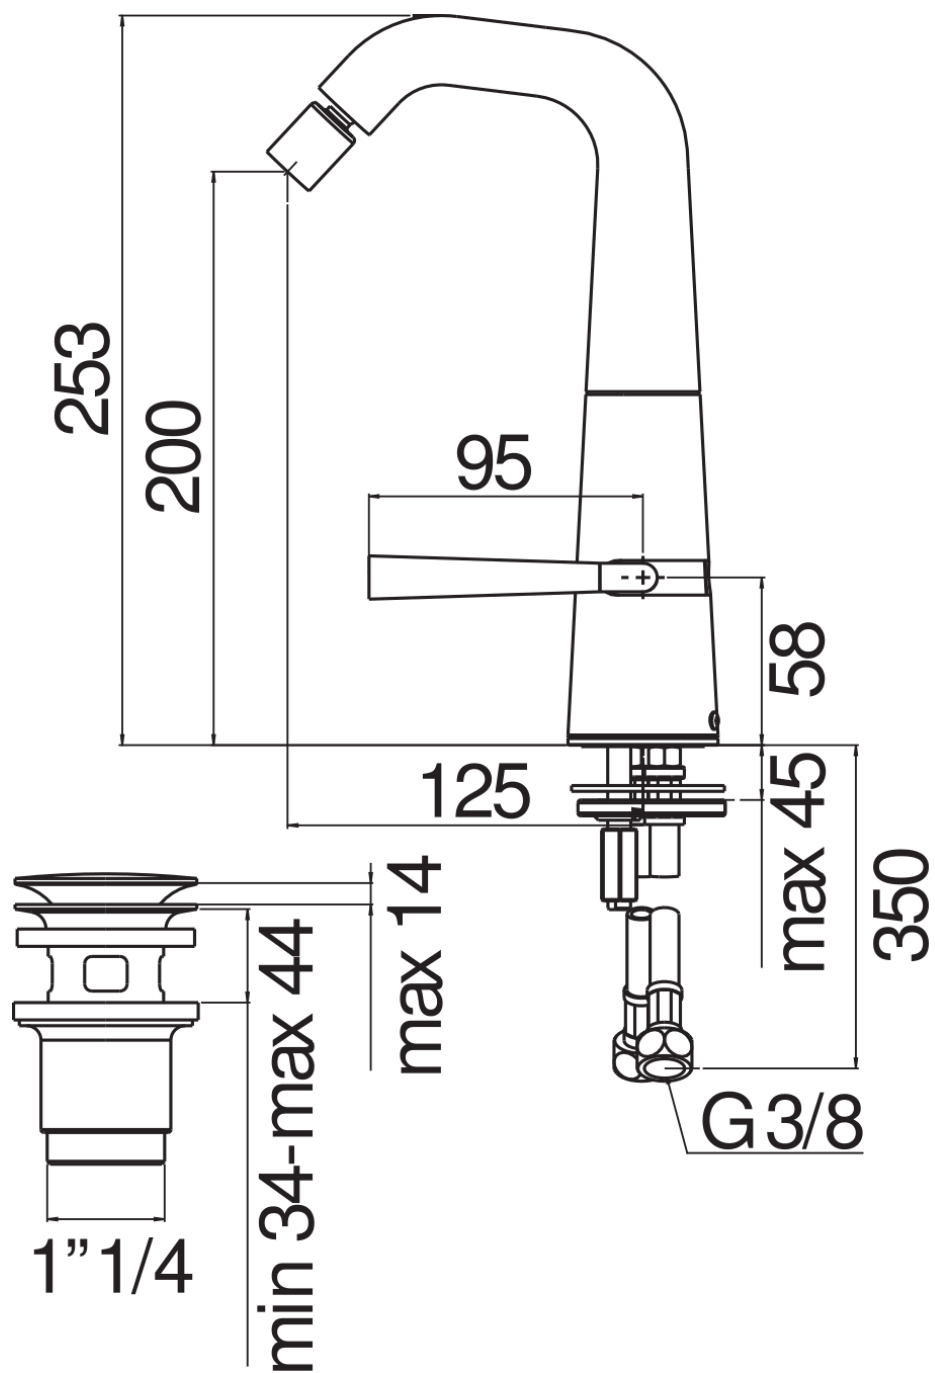

SPECIFICHE

Monocomando  
Diamond smoke PVD  
Aeratore anticalcare M 18,5 x 1  
Bocca girevole  
Getto orientabile  
Scarico 1 1/4" push  
Flessibili inox ø 3/8"  
Limitatore di energia con apertura in acqua fredda  
Imballo: 56,5 x 29 x 7,1 cm / 0,01163 m<sup>3</sup> / 2,48 kg

CERTIFICAZIONI

DIAGRAMMA DI PORTATA: ACQUA CALDA/FREDDA

DIAGRAMMA DI PORTATA: ACQUA MISCELATA